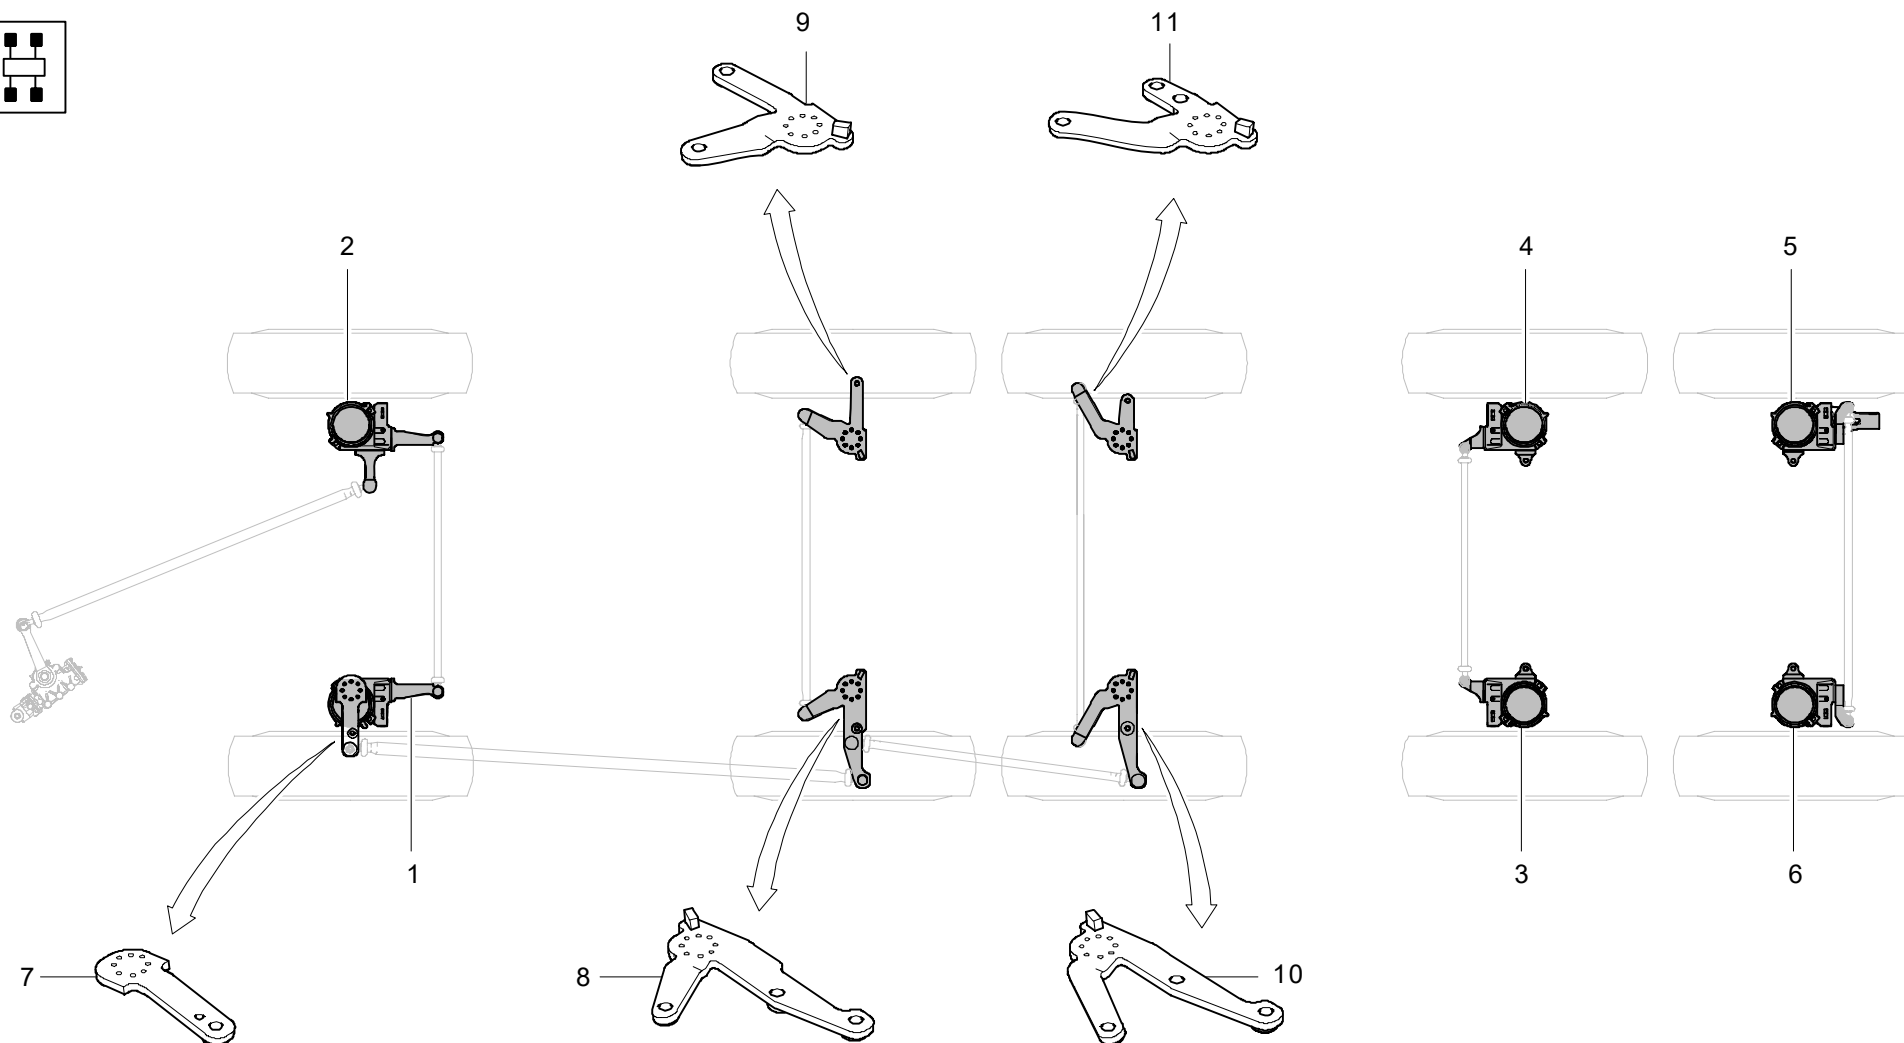

GROVELENKUNG 10X..X10
STEERING 10X..X10BILDТАFЕL
PICTORIAL DISPLAY

01.09

3134512-ETL B

1/2

GMK 5170
BE 505
G 072

LENKUNG 10X..X10
STEERING 10X..X10

BILDTAFEL
PICTORIAL DISPLAY

01.09

3134512-ETL B

2/2

**GMK 5170
BE 505
G 072**